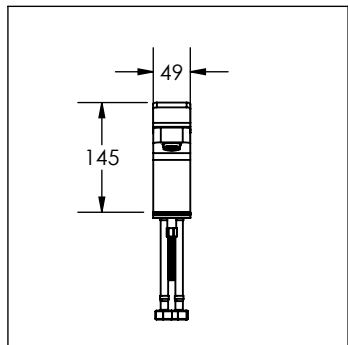

21.2125.21

MONOMANDO PARA LAVABO **SOFT®**

Cotas en milímetros

Cotas en milímetros

NUM.	CÓDIGO	DESCRIPCIÓN
1	*99.9094.21	Maneral para monomando SOFT
2	99.9046.21	Contratuera para cartucho para monomando 21.2125.21
3	R281061	Adaptador para cartucho-maneral para monomandos STANZA
4	R281074	Cartucho carbon plus para monomandos STANZA
5	99.9049.21	Aireador para monomando STANZA
6	99.9216.20	Kit de fijación tipo M para monomandos STANZA
7	99.9062.20	Empaque sello 3/8" para manguera STANZA
8	99.9062.21	Manguera flexible inox 365mm - M11X1M
9	99.9111.21	Desagüe automático para monomando SOFT
10	*99.9091.21	Varilla para desagüe automático STANZA
11	*99.9092.21	Extensión para varilla de desagüe automático STANZA
12	99.9056.21	Llave para cartucho de monomando 21.2125.21