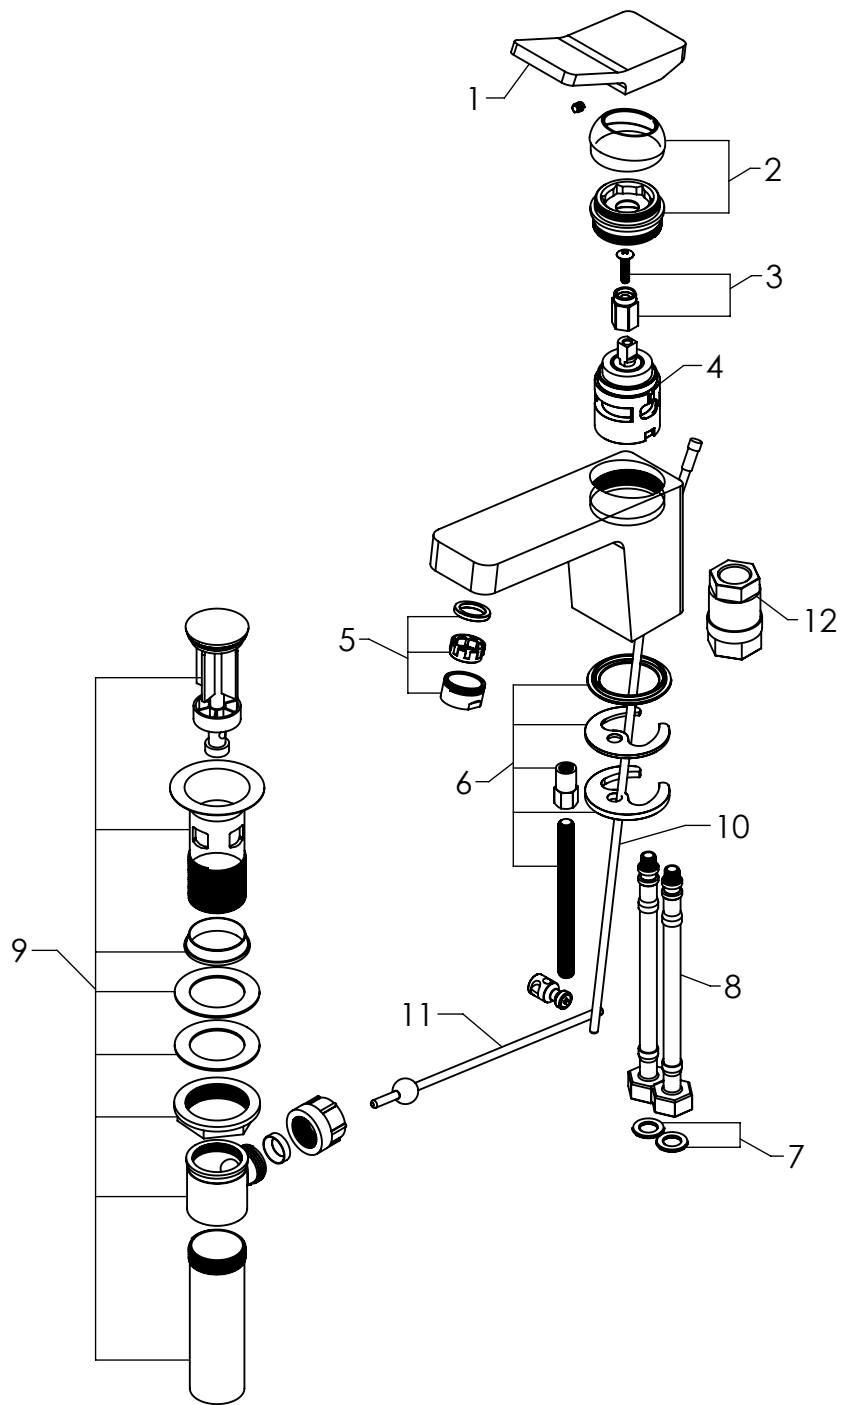

21.2125.21

MONOMANDO PARA LAVABO **SOFT®**

Cotas en milímetros

Cotas en milímetros

NUM.	CÓDIGO	DESCRIPCIÓN
1	*99.9094.21	Maneral para monomando SOFT
2	99.9046.21	Contratuera para cartucho para monomando 21.2125.21
3	R281061	Adaptador para cartucho-maneral para monomandos STANZA
4	R281074	Cartucho carbon plus para monomandos STANZA
5	99.9049.21	Aireador para monomando STANZA
6	99.9216.20	Kit de fijación tipo M para monomandos STANZA
7	99.9062.20	Empaque sello 3/8" para manguera STANZA
8	99.9062.21	Manguera flexible inox 365mm - M11X1M
9	99.9111.21	Desagüe automático para monomando SOFT
10	*99.9091.21	Varilla para desagüe automático STANZA
11	*99.9092.21	Extensión para varilla de desagüe automático STANZA
12	99.9056.21	Llave para cartucho de monomando 21.2125.21