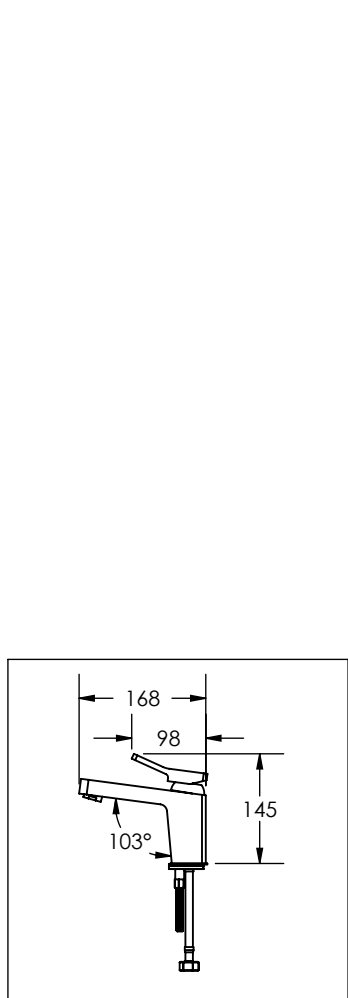

21.2125.21

MONOMANDO PARA LAVABO **SOFT®**

Cotas en milímetros

Cotas en milímetros

NUM.	CÓDIGO	DESCRIPCIÓN
1	*99.9094.21	Maneral para monomando SOFT
2	99.9046.21	Contratuera para cartucho para monomando 21.2125.21
3	R281061	Adaptador para cartucho-maneral para monomandos STANZA
4	R281074	Cartucho carbon plus para monomandos STANZA
5	99.9049.21	Aireador para monomando STANZA
6	99.9216.20	Kit de fijación tipo M para monomandos STANZA
7	99.9062.20	Empaque sello 3/8" para manguera STANZA
8	99.9062.21	Manguera flexible inox 365mm - M11X1M
9	99.9111.21	Desagüe automático para monomando SOFT
10	*99.9091.21	Varilla para desagüe automático STANZA
11	*99.9092.21	Extensión para varilla de desagüe automático STANZA
12	99.9056.21	Llave para cartucho de monomando 21.2125.21