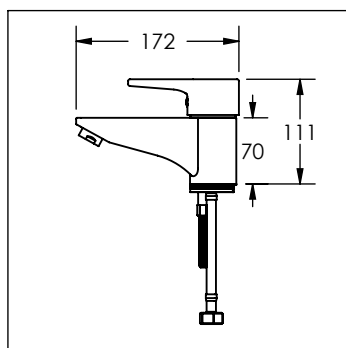

21.2130.21

MONOMANDO PARA LAVABO SIN DESAGUE
AUTOMÁTICO SOLETTA® III

Cotas en milímetros

Cotas en milímetros

NUM.	CÓDIGO	DESCRIPCIÓN
1	*99.9096.21	Maneral para monomando SOLETTA III
2	99.9058.21	Casquillo para cartucho carbón plus
3	99.9211.21	Contratuercas de fijación para cartucho carbón plus
4	R281061	Adaptador para cartucho carbon plus
5	R281074	Cartucho carbón plus para monomandos
6	99.9049.21	Kit aireador para monomandos STANZA
7	99.9216.20	Kit de fijación tipo "M" para figuras STANZA
8	99.9062.21	Manguera flexible inox de 365mm M11X1M
9	99.9062.20	Empaque sello 3/8" para manguera STANZA