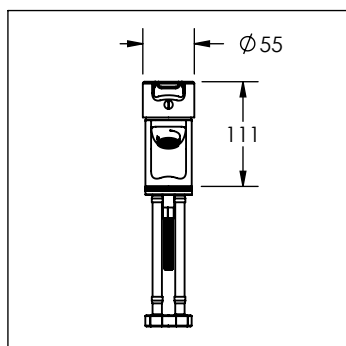

21.2130.21

MONOMANDO PARA LAVABO SIN DESAGUE
AUTOMÁTICO SOLETTA® III

Cotas en milímetros

Cotas en milímetros

NUM.	CÓDIGO	DESCRIPCIÓN
1	*99.9096.21	Maneral para monomando SOLETTA III
2	99.9058.21	Casquillo para cartucho carbón plus
3	99.9211.21	Contratuercas de fijación para cartucho carbón plus
4	R281061	Adaptador para cartucho carbon plus
5	R281074	Cartucho carbón plus para monomandos
6	99.9049.21	Kit aireador para monomandos STANZA
7	99.9216.20	Kit de fijación tipo "M" para figuras STANZA
8	99.9062.21	Manguera flexible inox de 365mm M11X1M
9	99.9062.20	Empaque sello 3/8" para manguera STANZA