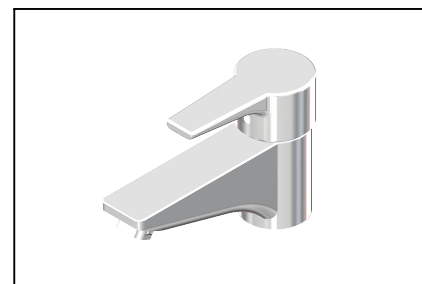

21.2130.21

MONOMANDO PARA LAVABO SIN DESAGUE
AUTOMÁTICO SOLETTA® III

Cotas en milímetros

Cotas en milímetros

NUM.	CÓDIGO	DESCRIPCIÓN
1	*99.9096.21	Maneral para monomando SOLETTA III
2	99.9058.21	Casquillo para cartucho carbón plus
3	99.9211.21	Contratuercas de fijación para cartucho carbón plus
4	R281061	Adaptador para cartucho carbon plus
5	R281074	Cartucho carbón plus para monomandos
6	99.9049.21	Kit aireador para monomandos STANZA
7	99.9216.20	Kit de fijación tipo "M" para figuras STANZA
8	99.9062.21	Manguera flexible inox de 365mm M11X1M
9	99.9062.20	Empaque sello 3/8" para manguera STANZA

*Esta refacción se vende sólo bajo pedido

STANZA

Interiorismo en salas de baño*

SOLETTA.

Diseñada por:
BARBARA SORDINA