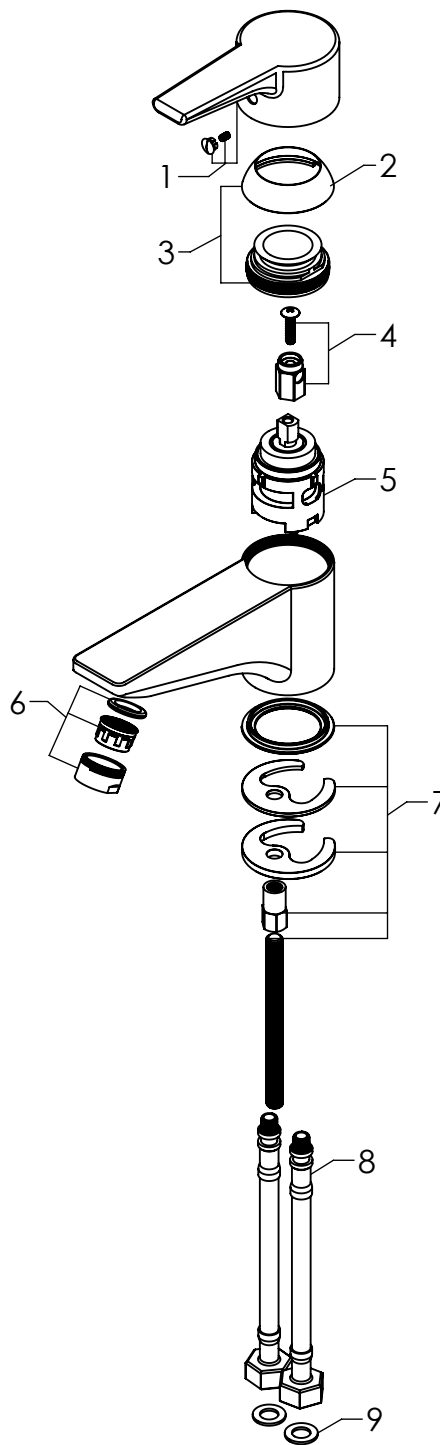

21.2130.21

MONOMANDO PARA LAVABO SIN DESAGUE
AUTOMÁTICO SOLETTA® III

Cotas en milímetros

Cotas en milímetros

NUM.	CÓDIGO	DESCRIPCIÓN
1	*99.9096.21	Maneral para monomando SOLETTA III
2	99.9058.21	Casquillo para cartucho carbón plus
3	99.9211.21	Contratuercas de fijación para cartucho carbón plus
4	R281061	Adaptador para cartucho carbon plus
5	R281074	Cartucho carbón plus para monomandos
6	99.9049.21	Kit aireador para monomandos STANZA
7	99.9216.20	Kit de fijación tipo "M" para figuras STANZA
8	99.9062.21	Manguera flexible inox de 365mm M11X1M
9	99.9062.20	Empaque sello 3/8" para manguera STANZA