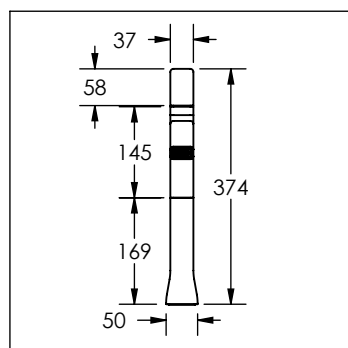

21.2140.21

MONOMANDO PARA LAVABO FARAWAY®

Cotas en milímetros

Cotas en milímetros

| NUM. | CÓDIGO | DESCRIPCIÓN |
|------|-------------------|---|
| 1 | 99.9062.21 | Manguera flexible inox 365mm - M11X1M |
| 2 | 99.9062.20 | Empaque sello 3/8" para manguera STANZA |
| 3 | 99.9111.21 | Desague automático SOFT y FARAWAY |
| 4 | 99.9092.21 | Extensión para varilla de automático STANZA |