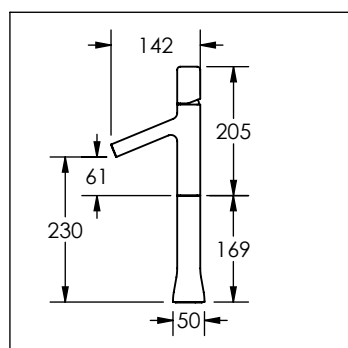

21.2140.21

MONOMANDO PARA LAVABO FARAWAY®

Cotas en milímetros

Cotas en milímetros

| NUM. | CÓDIGO | DESCRIPCIÓN |
|------|-------------------|---|
| 1 | 99.9062.21 | Manguera flexible inox 365mm - M11X1M |
| 2 | 99.9062.20 | Empaque sello 3/8" para manguera STANZA |
| 3 | 99.9111.21 | Desague automático SOFT y FARAWAY |
| 4 | 99.9092.21 | Extensión para varilla de automático STANZA |