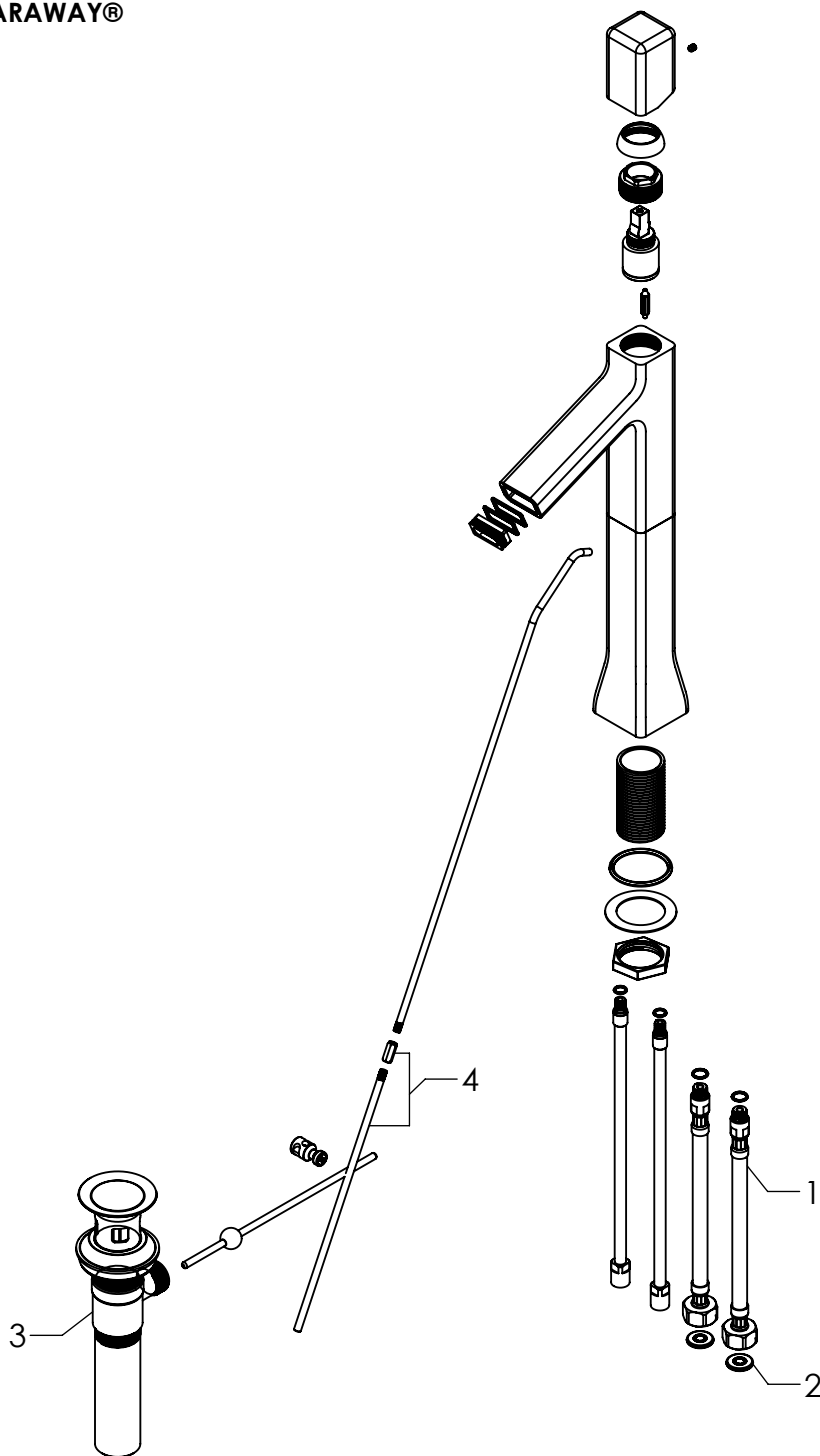

21.2140.21

MONOMANDO PARA LAVABO FARAWAY®

Cotas en milímetros

Cotas en milímetros

| NUM. | CÓDIGO | DESCRIPCIÓN |
|------|-------------------|---|
| 1 | 99.9062.21 | Manguera flexible inox 365mm - M11X1M |
| 2 | 99.9062.20 | Empaque sello 3/8" para manguera STANZA |
| 3 | 99.9111.21 | Desague automático SOFT y FARAWAY |
| 4 | 99.9092.21 | Extensión para varilla de automático STANZA |