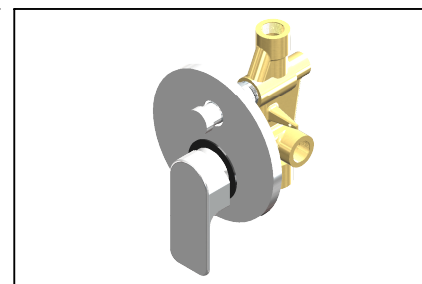

31.3151.21

MONOMANDO DE EMPOTRAR CON
DESVIADOR DE REGADERA Y/O TINA **WIND®**

Cotas en milímetros

Cotas en milímetros

NUM.	CÓDIGO	DESCRIPCIÓN
1	*99.9197.21	Maneral para monomando de empotrar para regadera WIND
2	*99.9044.21	Casquillo bola para cartucho 40mm STANZA
3	99.9055.21	Contratuerca de fijación para cartucho 40mm STANZA
4	R2801135	Cartucho cerámico de 40mm para monomandos
5	99.9099.21	Desviador para monomando de empotrar STANZA
6	99.9204.21	Chapetón para monomando de empotrar con desviador

*Esta refacción se vende sólo bajo pedido

STANZA

Interiorismo en salas de baño*

WIND

Diseñada por:
ROBERTO +
LUDOVICA PALOMBA