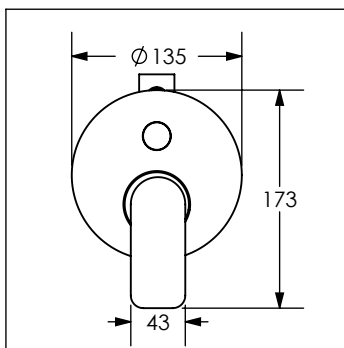

31.3151.21

MONOMANDO DE EMPOTRAR CON
DESVIADOR DE REGADERA Y/O TINA **WIND®**

Cotas en milímetros

Cotas en milímetros

NUM.	CÓDIGO	DESCRIPCIÓN
1	*99.9197.21	Maneral para monomando de empotrar para regadera WIND
2	*99.9044.21	Casquillo bola para cartucho 40mm STANZA
3	99.9055.21	Contratuerca de fijación para cartucho 40mm STANZA
4	R2801135	Cartucho cerámico de 40mm para monomandos
5	99.9099.21	Desviador para monomando de empotrar STANZA
6	99.9204.21	Chapetón para monomando de empotrar con desviador