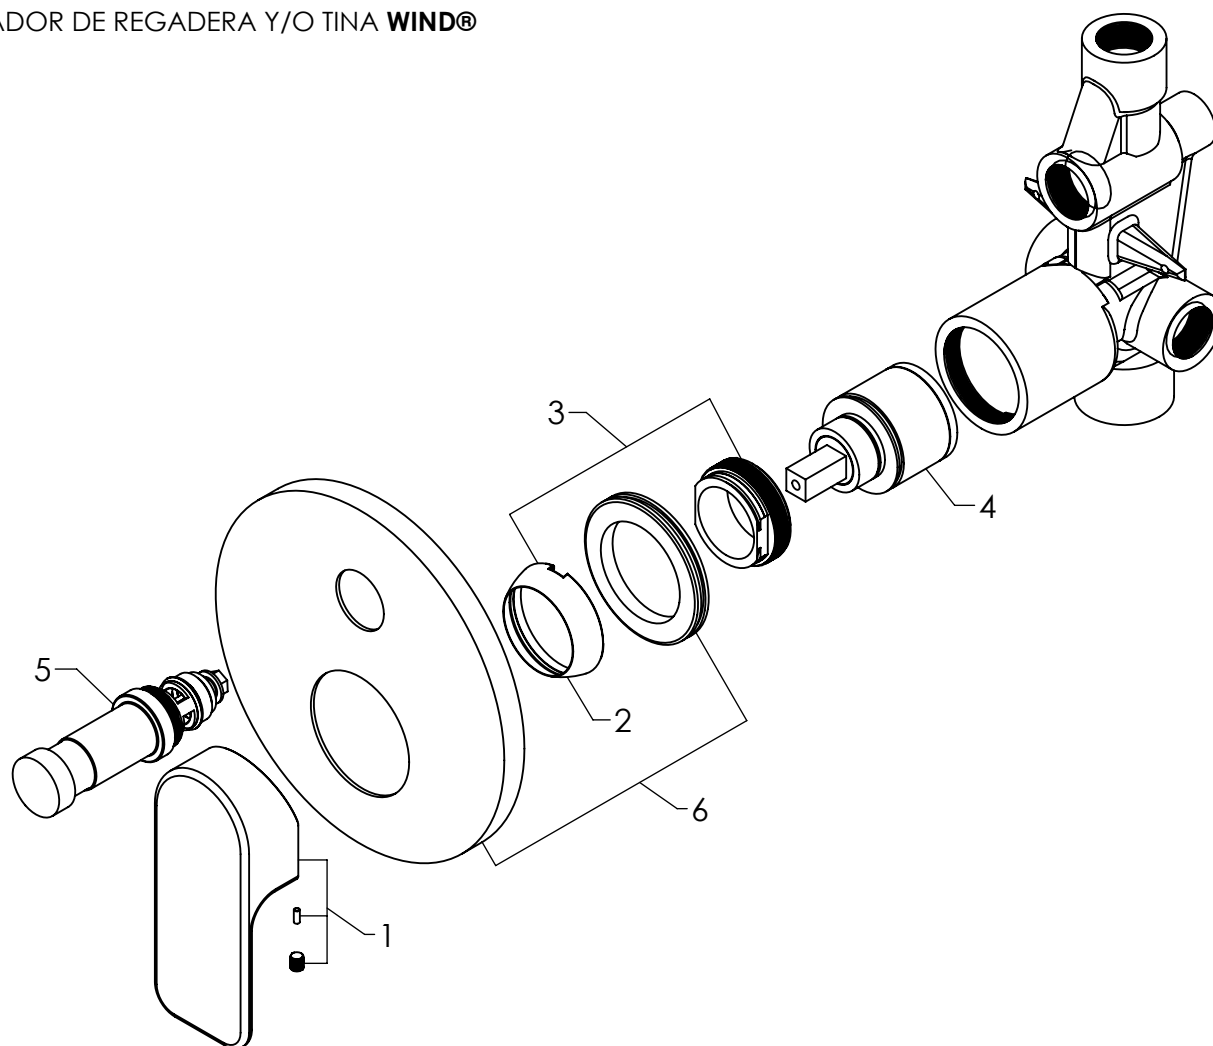

31.3151.21

MONOMANDO DE EMPOTRAR CON
DESVIADOR DE REGADERA Y/O TINA **WIND®**

Cotas en milímetros

Cotas en milímetros

NUM.	CÓDIGO	DESCRIPCIÓN
1	*99.9197.21	Maneral para monomando de empotrar para regadera WIND
2	*99.9044.21	Casquillo bola para cartucho 40mm STANZA
3	99.9055.21	Contratuerca de fijación para cartucho 40mm STANZA
4	R2801135	Cartucho cerámico de 40mm para monomandos
5	99.9099.21	Desviador para monomando de empotrar STANZA
6	99.9204.21	Chapetón para monomando de empotrar con desviador