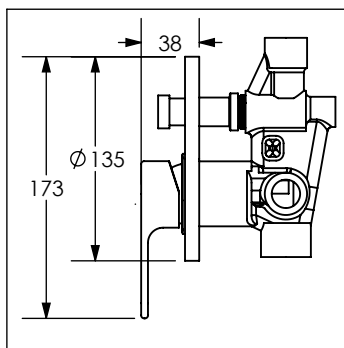

31.3151.21

MONOMANDO DE EMPOTRAR CON
DESVIADOR DE REGADERA Y/O TINA **WIND®**

Cotas en milímetros

Cotas en milímetros

NUM.	CÓDIGO	DESCRIPCIÓN
1	*99.9197.21	Maneral para monomando de empotrar para regadera WIND
2	*99.9044.21	Casquillo bola para cartucho 40mm STANZA
3	99.9055.21	Contratuerca de fijación para cartucho 40mm STANZA
4	R2801135	Cartucho cerámico de 40mm para monomandos
5	99.9099.21	Desviador para monomando de empotrar STANZA
6	99.9204.21	Chapetón para monomando de empotrar con desviador