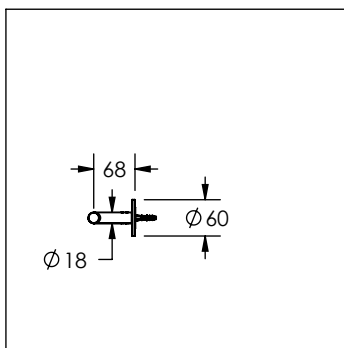

62.6215.22

TOALLERO DE BARRA 60 CM. PAN®

Cotas en milímetros

Cotas en milímetros

NUM. CÓDIGO

DESCRIPCIÓN

1 **99.9090.20** Kit de fijación para accesorios PAN