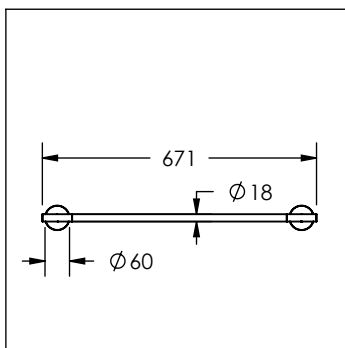

62.6215.22

TOALLERO DE BARRA 60 CM. PAN®

Cotas en milímetros

Cotas en milímetros

NUM. CÓDIGO

DESCRIPCIÓN

1 **99.9090.20** Kit de fijación para accesorios PAN