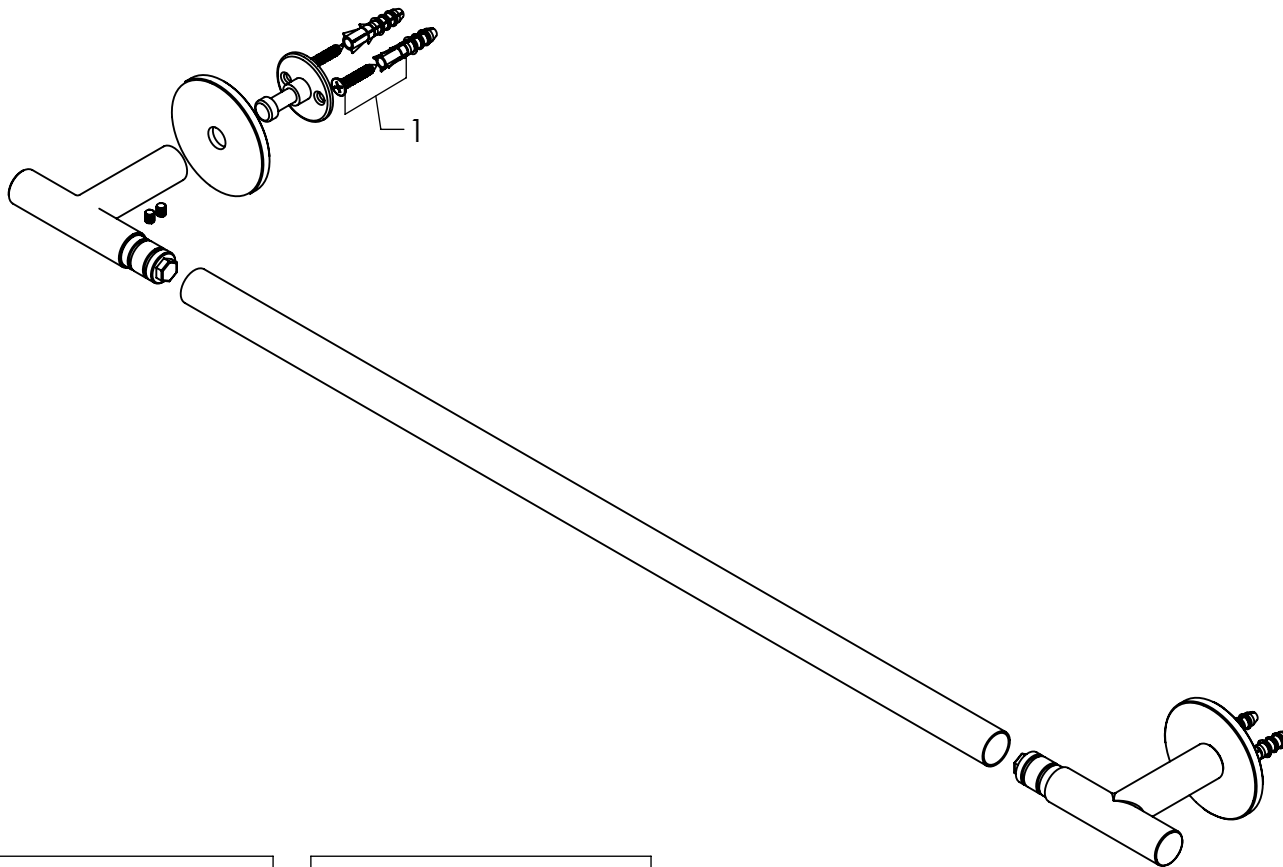

62.6215.22

TOALLERO DE BARRA 60 CM. PAN®

Cotas en milímetros

Cotas en milímetros

NUM. CÓDIGO

DESCRIPCIÓN

1 **99.9090.20** Kit de fijación para accesorios PAN