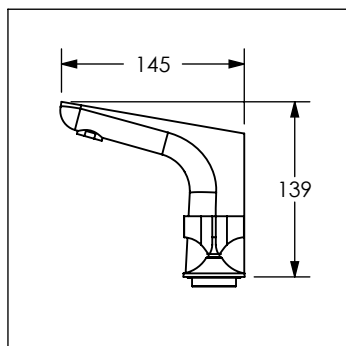

9296KU

Mezcladora de 8" para lavabo Maneral cruceta KU®

No.	Código	Descripción
1	R2802264	Kit De Aireador Cromo Mezcladoras Yaz
2	R2801944	Cartucho Izquierdo Para Mezcladora 9721cu
3	R208317	Rondana De Vinilo 256
4	R280156	Contratuerca 490
5	R2802265	Kit De Fijación Para Mezcladoras Yaz
6	R2802129	Manguera Flexible Inox 600x10 mm

Cotas en milímetros

Cotas en milímetros