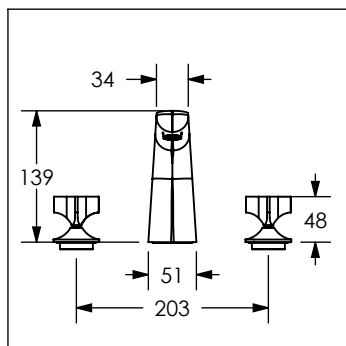

9296KU

Mezcladora de 8" para lavabo Maneral cruceta KU®

No.	Código	Descripción
1	R2802264	Kit De Aireador Cromo Mezcladoras Yaz
2	R2801944	Cartucho Izquierdo Para Mezcladora 9721cu
3	R208317	Rondana De Vinilo 256
4	R280156	Contratuerca 490
5	R2802265	Kit De Fijación Para Mezcladoras Yaz
6	R2802129	Manguera Flexible Inox 600x10 mm

Cotas en milímetros

Cotas en milímetros