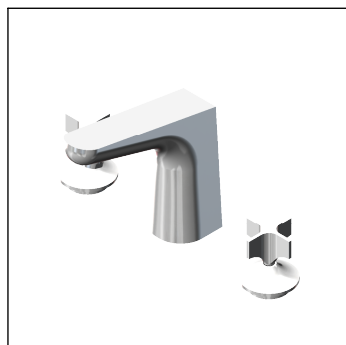

9296KU

Mezcladora de 8" para lavabo Maneral cruceta KU®

No.	Código	Descripción
1	R2802264	Kit De Aireador Cromo Mezcladoras Yaz
2	R2801944	Cartucho Izquierdo Para Mezcladora 9721cu
3	R208317	Rondana De Vinilo 256
4	R280156	Contratuerca 490
5	R2802265	Kit De Fijación Para Mezcladoras Yaz
6	R2802129	Manguera Flexible Inox 600x10 mm