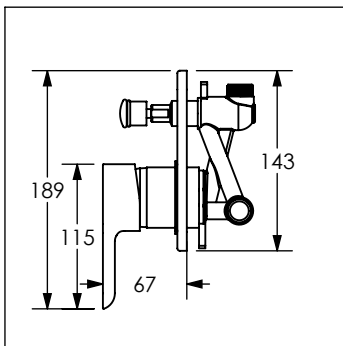

## Monomando de empotrar para regadera y/o tina NEO®

No.	Código	Descripción
1	R2801212	Cartucho cerámico de 40 mm AZ SD

Cotas en milímetros

Cotas en milímetros