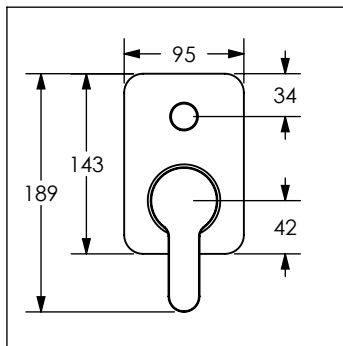

## Monomando de empotrar para regadera y/o tina NEO®

No.	Código	Descripción
1	R2801212	Cartucho cerámico de 40 mm AZ SD

Cotas en milímetros

Cotas en milímetros