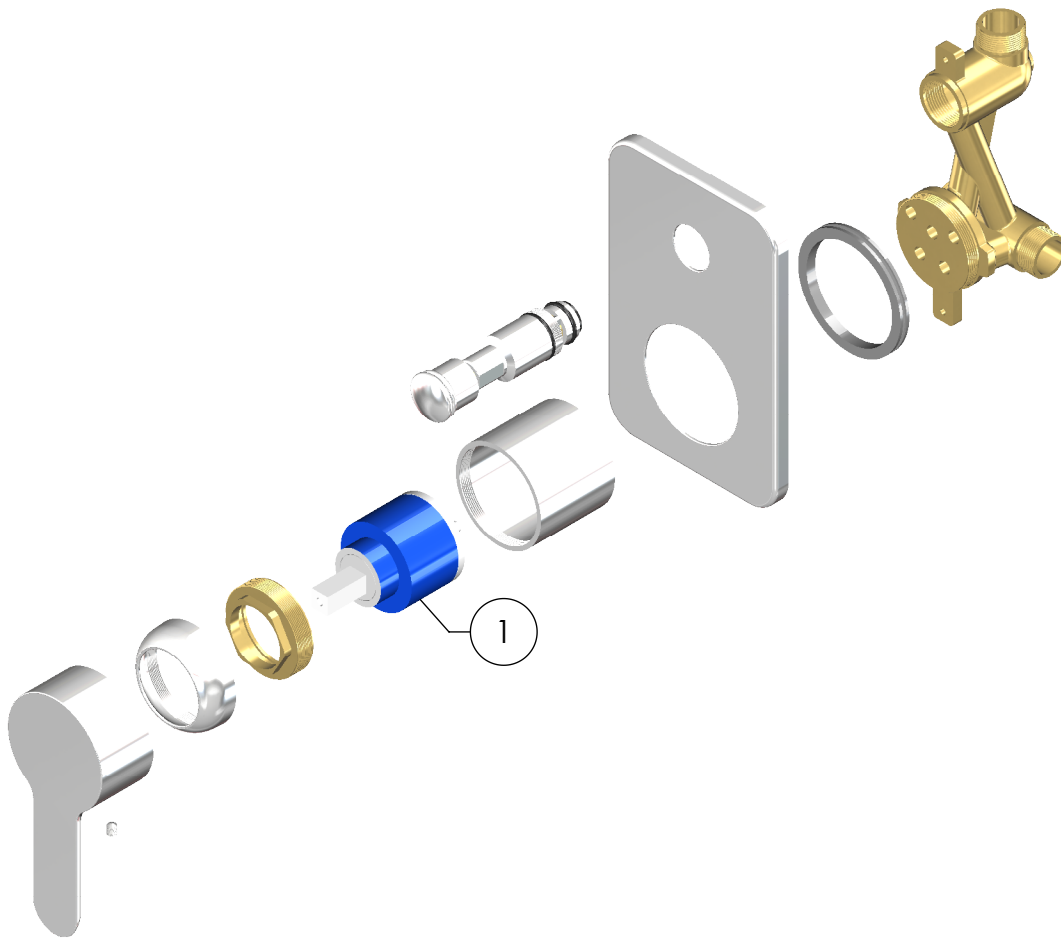

# 9463EO / 9463EO.9

## Monomando de empotrar para regadera y/o tina NEO®

No.	Código	Descripción
1	R2801212	Cartucho cerámico de 40 mm AZ SD

Cotas en milímetros

Cotas en milímetros